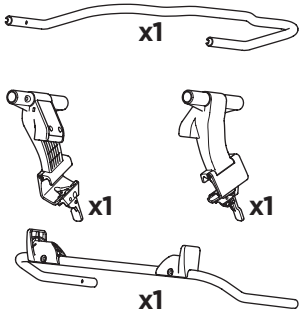

# ➤ Instructions

Thule Urban Glide  
Car Seat Adapter for Chicco<sup>®</sup>  
20110741

Max 10 kg  
22 lbs

Only use adapter with approved car seat models.  
Please check [www.thule.com](http://www.thule.com) for compatible car seat models

**i** Ensure infant carrier is properly inserted in frame

Stellen Sie sicher, dass die Babyschale korrekt im Rahmen sitzt

S'assurer que le porte bébé soit bien insérer dans le cadre