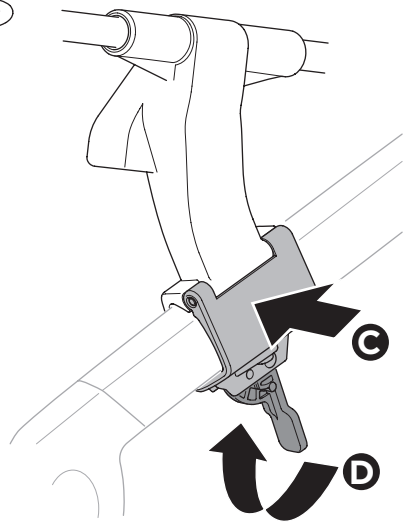

# ➤ Instructions

Thule Urban Glide  
Car Seat Adapter for Chicco<sup>®</sup>  
20110741

Max 10 kg  
22 lbs

Only use adapter with approved car seat models.  
Please check [www.thule.com](http://www.thule.com) for compatible car seat models

**i** Ensure infant carrier is properly inserted in frame

Stellen Sie sicher, dass die Babyschale korrekt im Rahmen sitzt

S'assurer que le porte bébé soit bien insérer dans le cadre