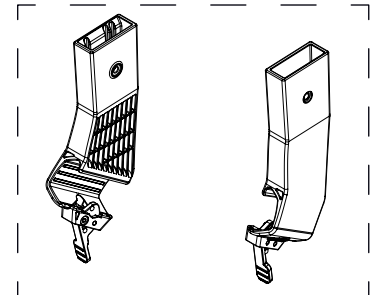

Bassinet

20110724 , 20110725 (UK)

THULE[®]
SWEDEN

40203020 (Cover - Bassinet - Dark shadow 15-X)
40203022 (Cover - Bassinet - Dark shadow, UK 15-X)

40105260

40105258

40203021 (Mattress - Bassinet - Thule Grey 15-X)
40203023 (Mattress - Bassinet - Thule Grey, UK 15-X)

40103114 (Liner - Bassinet - Thule Grey 15-X)
40103115 (Liner - Bassinet - Thule Grey, UK 15-X)