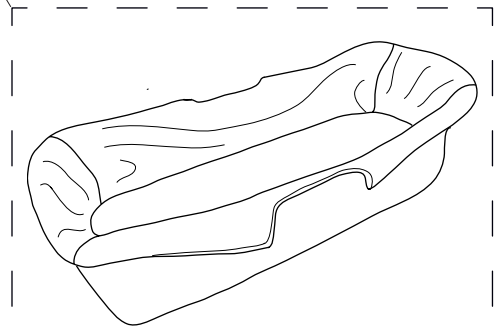

Bassinet

20110724 , 20110725 (UK)

THULE[®]
SWEDEN

40203020 (Cover - Bassinet - Dark shadow 15-X)
40203022 (Cover - Bassinet - Dark shadow, UK 15-X)

40105260

40105258

40203021 (Mattress - Bassinet - Thule Grey 15-X)
40203023 (Mattress - Bassinet - Thule Grey, UK 15-X)

40103114 (Liner - Bassinet - Thule Grey 15-X)
40103115 (Liner - Bassinet - Thule Grey, UK 15-X)