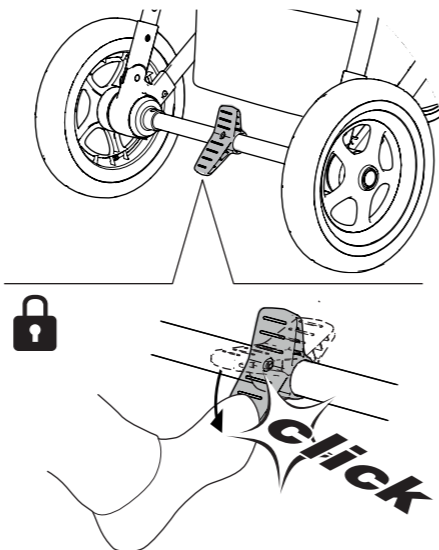

メンテナンス

- Thule Sleek Rain Coverは刺激性の少ない石けんと温水で手洗いしてください。
- しっかりすすぎ、通気の良いところに干して完全に乾かして下さい。
- 漂白禁止。アイロン禁止。ドライクリーニング禁止。

重要事項

Thule Sleek Rain CoverはThule Sleek main seat、Thule Sleek Sibling Seatに対応しています。

1

2